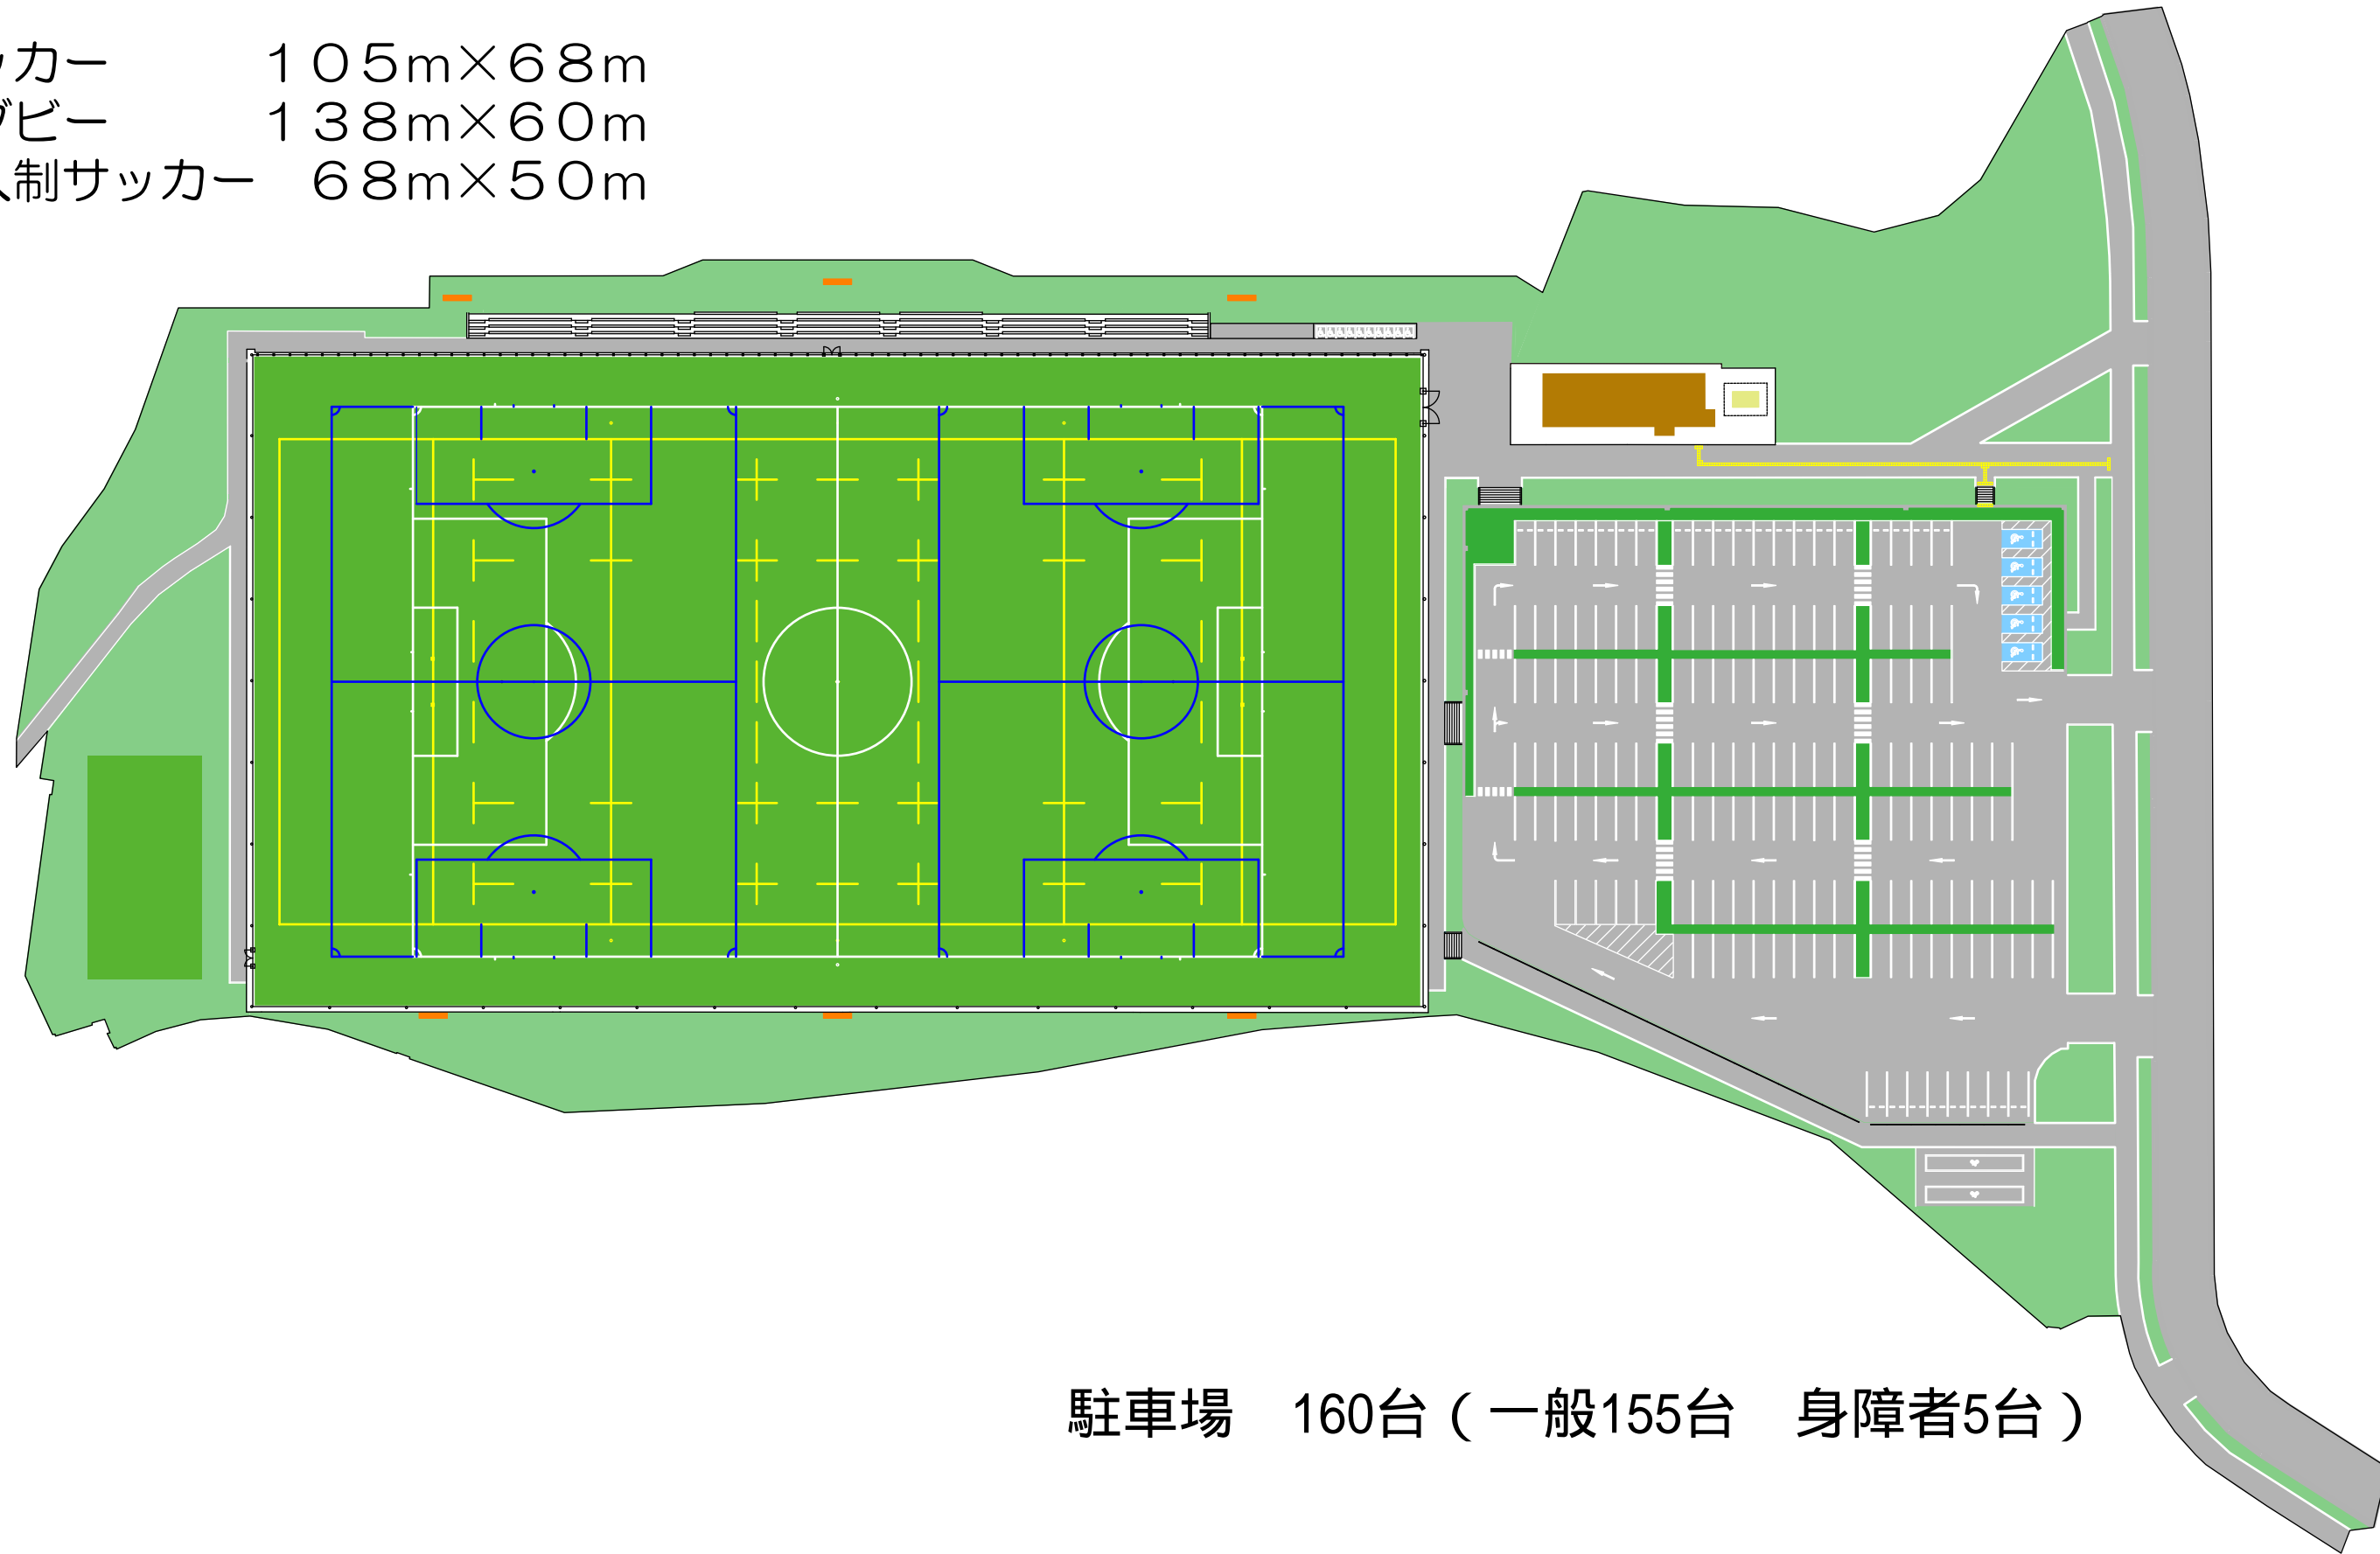

岩名運動公園岩名球技場 案内図

【施設概要】

白ライン：サッカー 105m×68m
黄ライン：ラグビー 138m×60m
青ライン：8人制サッカー 68m×50m

駐車場 160台（一般155台 身障者5台）