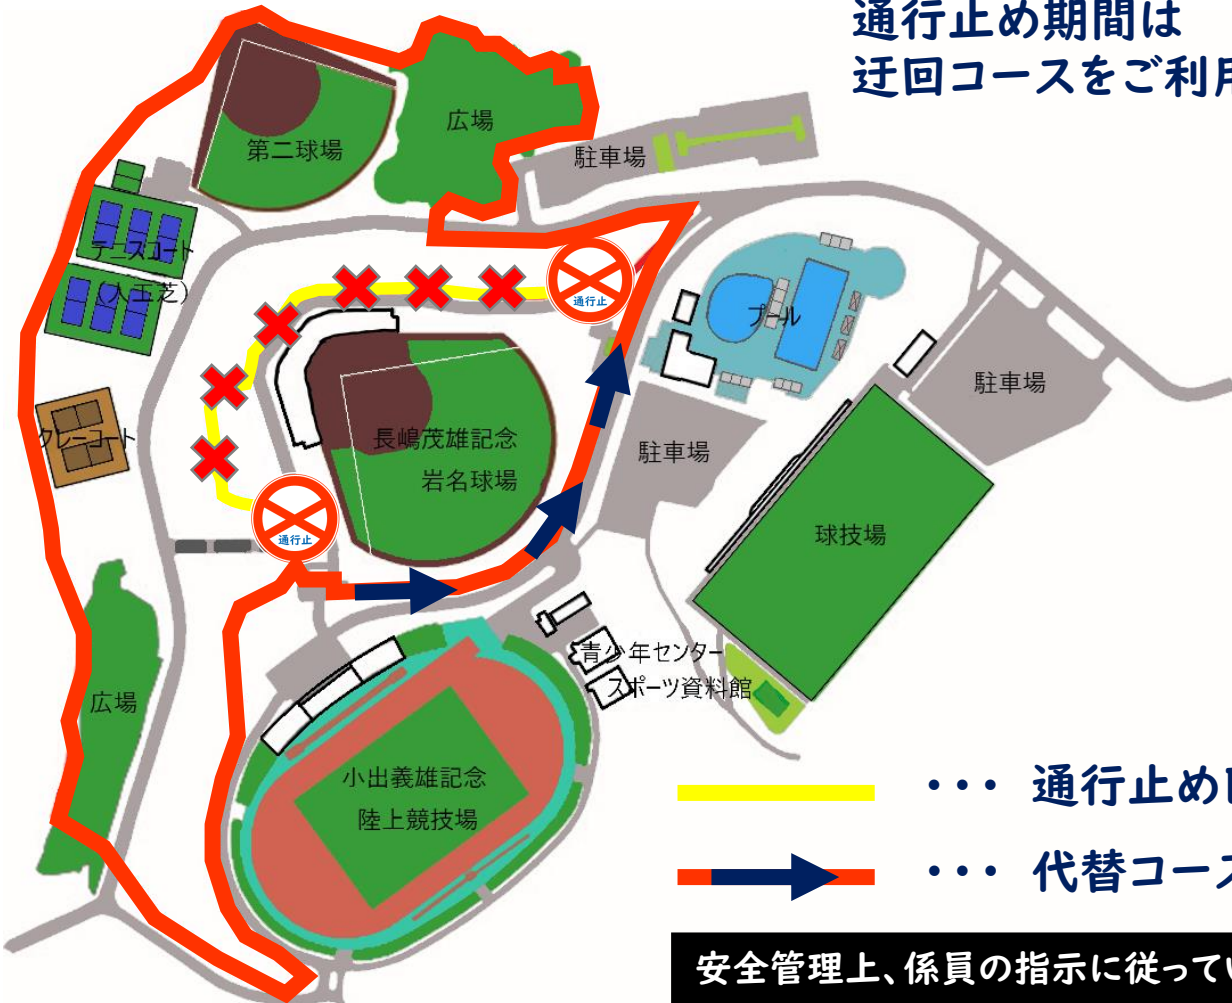

クロスカントリーコース 一部通行止めについて

下記の期間は一部通行止めです

【理由】 長嶋茂雄記念岩名球場防球ネット追加工事のため

【通行止めの期間】

工事等の進捗状況により通行止め時間が延長される場合がありますのでご了承ください

6 月 3 日 (月) 終日まで

7 月 31 日 (水) 終日まで

通行止め期間は
迂回コースをご利用ください

- 通行止め区間
- 代替コース

安全管理上、係員の指示に従っていただきます