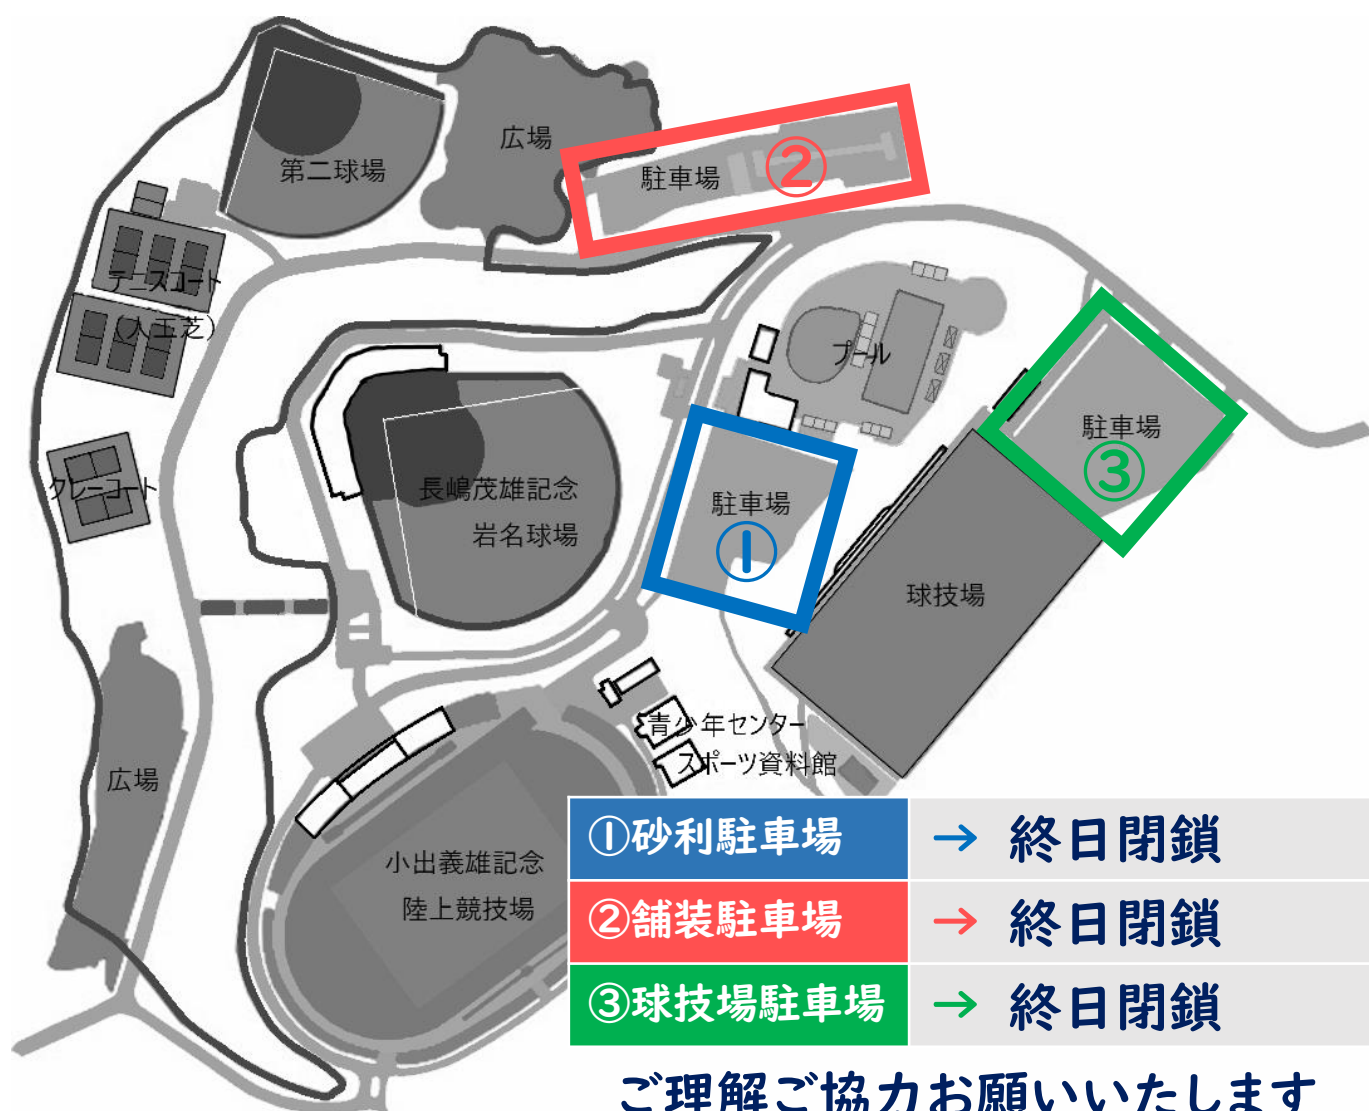

駐車場閉鎖日

3月25日(土)から

3月26日(日)まで

各駐車場閉鎖時間は以下のとおりです
閉鎖中はご利用できませんのでご了承ください

ご理解ご協力お願いいたします